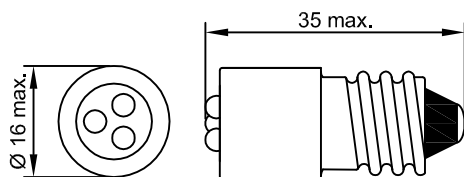

## Mega StarLED T5 (16x35mm) E14 3x3mm LED 28VAC/DC mit Brückengleichrichter

Lampensockel nach DIN EN 60061-1: E14 / Lamp base in accordance to DIN EN 60061-1: E14  
All dimensions are in millimeters / Tolerance is +/- 0,5 unless otherwise noted

Elektrische und optische Daten sind bei einer Umgebungstemperatur von 25°C gemessen.  
Electrical and optical data are measured at an ambient temperature of 25°C.

RoHS  
Directive 2002/95/EC

Bestell-Nr. Part No.	Farbe Colour	Spannung Voltage	typ. Strom typ. Current	typ. Lichtstärke typ. Lumi. Intensity	Dom. Wellenlänge Dom. Wavelength
HCBS14028-3RT	Red	28V AC/DC	17mA	3 x 400mcd	630nm
HCBS14028-3GN	Green	28V AC/DC	16mA	3 x 2400mcd	525nm
HCBS14028-3GE	Yellow	28V AC/DC	17mA	3 x 340mcd	587nm
HCBS14028-3BL	Blue	28V AC/DC	16mA	3 x 720mcd	470nm
HCBS14028-3WK	White Clear	28V AC/DC	7mA	3 x 2100mcd	x = 0,31 / y = 0,32
HCBS14028-3WD	White Diffuse	28V AC/DC	7mA	3 x 1050mcd	x = 0,31 / y = 0,32

**Mega StarLEDs**  
**T5 (16x35mm) E14 with bridge rectifier**

b	Changed Currents	29.04.2011	D.L.	Drawn: <b>D.L.</b>	Ch'd: <b>H.K.</b>	Date: <b>02.11.04</b>
a	RoHS compliant	15.10.2005	J.J.			
	Revision:	Date:	Name:	Scale: <b>1 : 1</b>	Datasheet: <b>HCBS14028-3XX</b>	