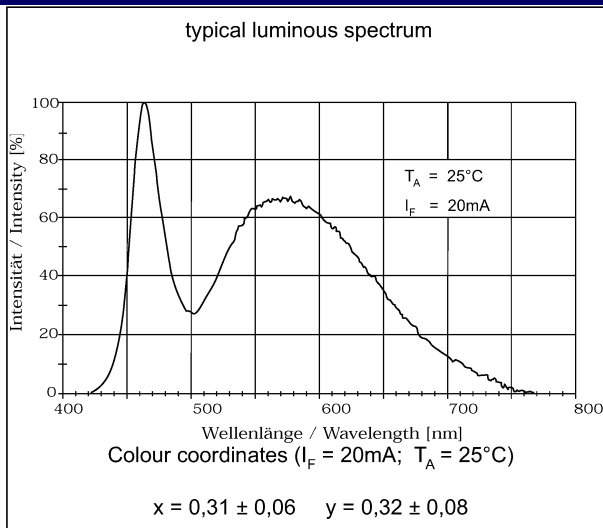

## Mega StarLED T5 (16x35mm) E14 3x3mm LED 28VAC/DC mit Brückengleichrichter

Lampensockel nach DIN EN 60061-1: E14 / Lamp base in accordance to DIN EN 60061-1: E14  
All dimensions are in millimeters / Tolerance is +/- 0,5 unless otherwise noted

Elektrische und optische Daten sind bei einer Umgebungstemperatur von 25°C gemessen.  
Electrical and optical data are measured at an ambient temperature of 25°C.

RoHS  
Directive 2002/95/EC

Bestell-Nr. Part No.	Farbe Colour	Spannung Voltage	typ. Strom typ. Current	typ. Lichtstärke typ. Lumi. Intensity	Dom. Wellenlänge Dom. Wavelength
HCBS14028-3RT	Red	28V AC/DC	17mA	3 x 400mcd	630nm
HCBS14028-3GN	Green	28V AC/DC	16mA	3 x 2400mcd	525nm
HCBS14028-3GE	Yellow	28V AC/DC	17mA	3 x 340mcd	587nm
HCBS14028-3BL	Blue	28V AC/DC	16mA	3 x 720mcd	470nm
HCBS14028-3WK	White Clear	28V AC/DC	7mA	3 x 2100mcd	x = 0,31 / y = 0,32
HCBS14028-3WD	White Diffuse	28V AC/DC	7mA	3 x 1050mcd	x = 0,31 / y = 0,32